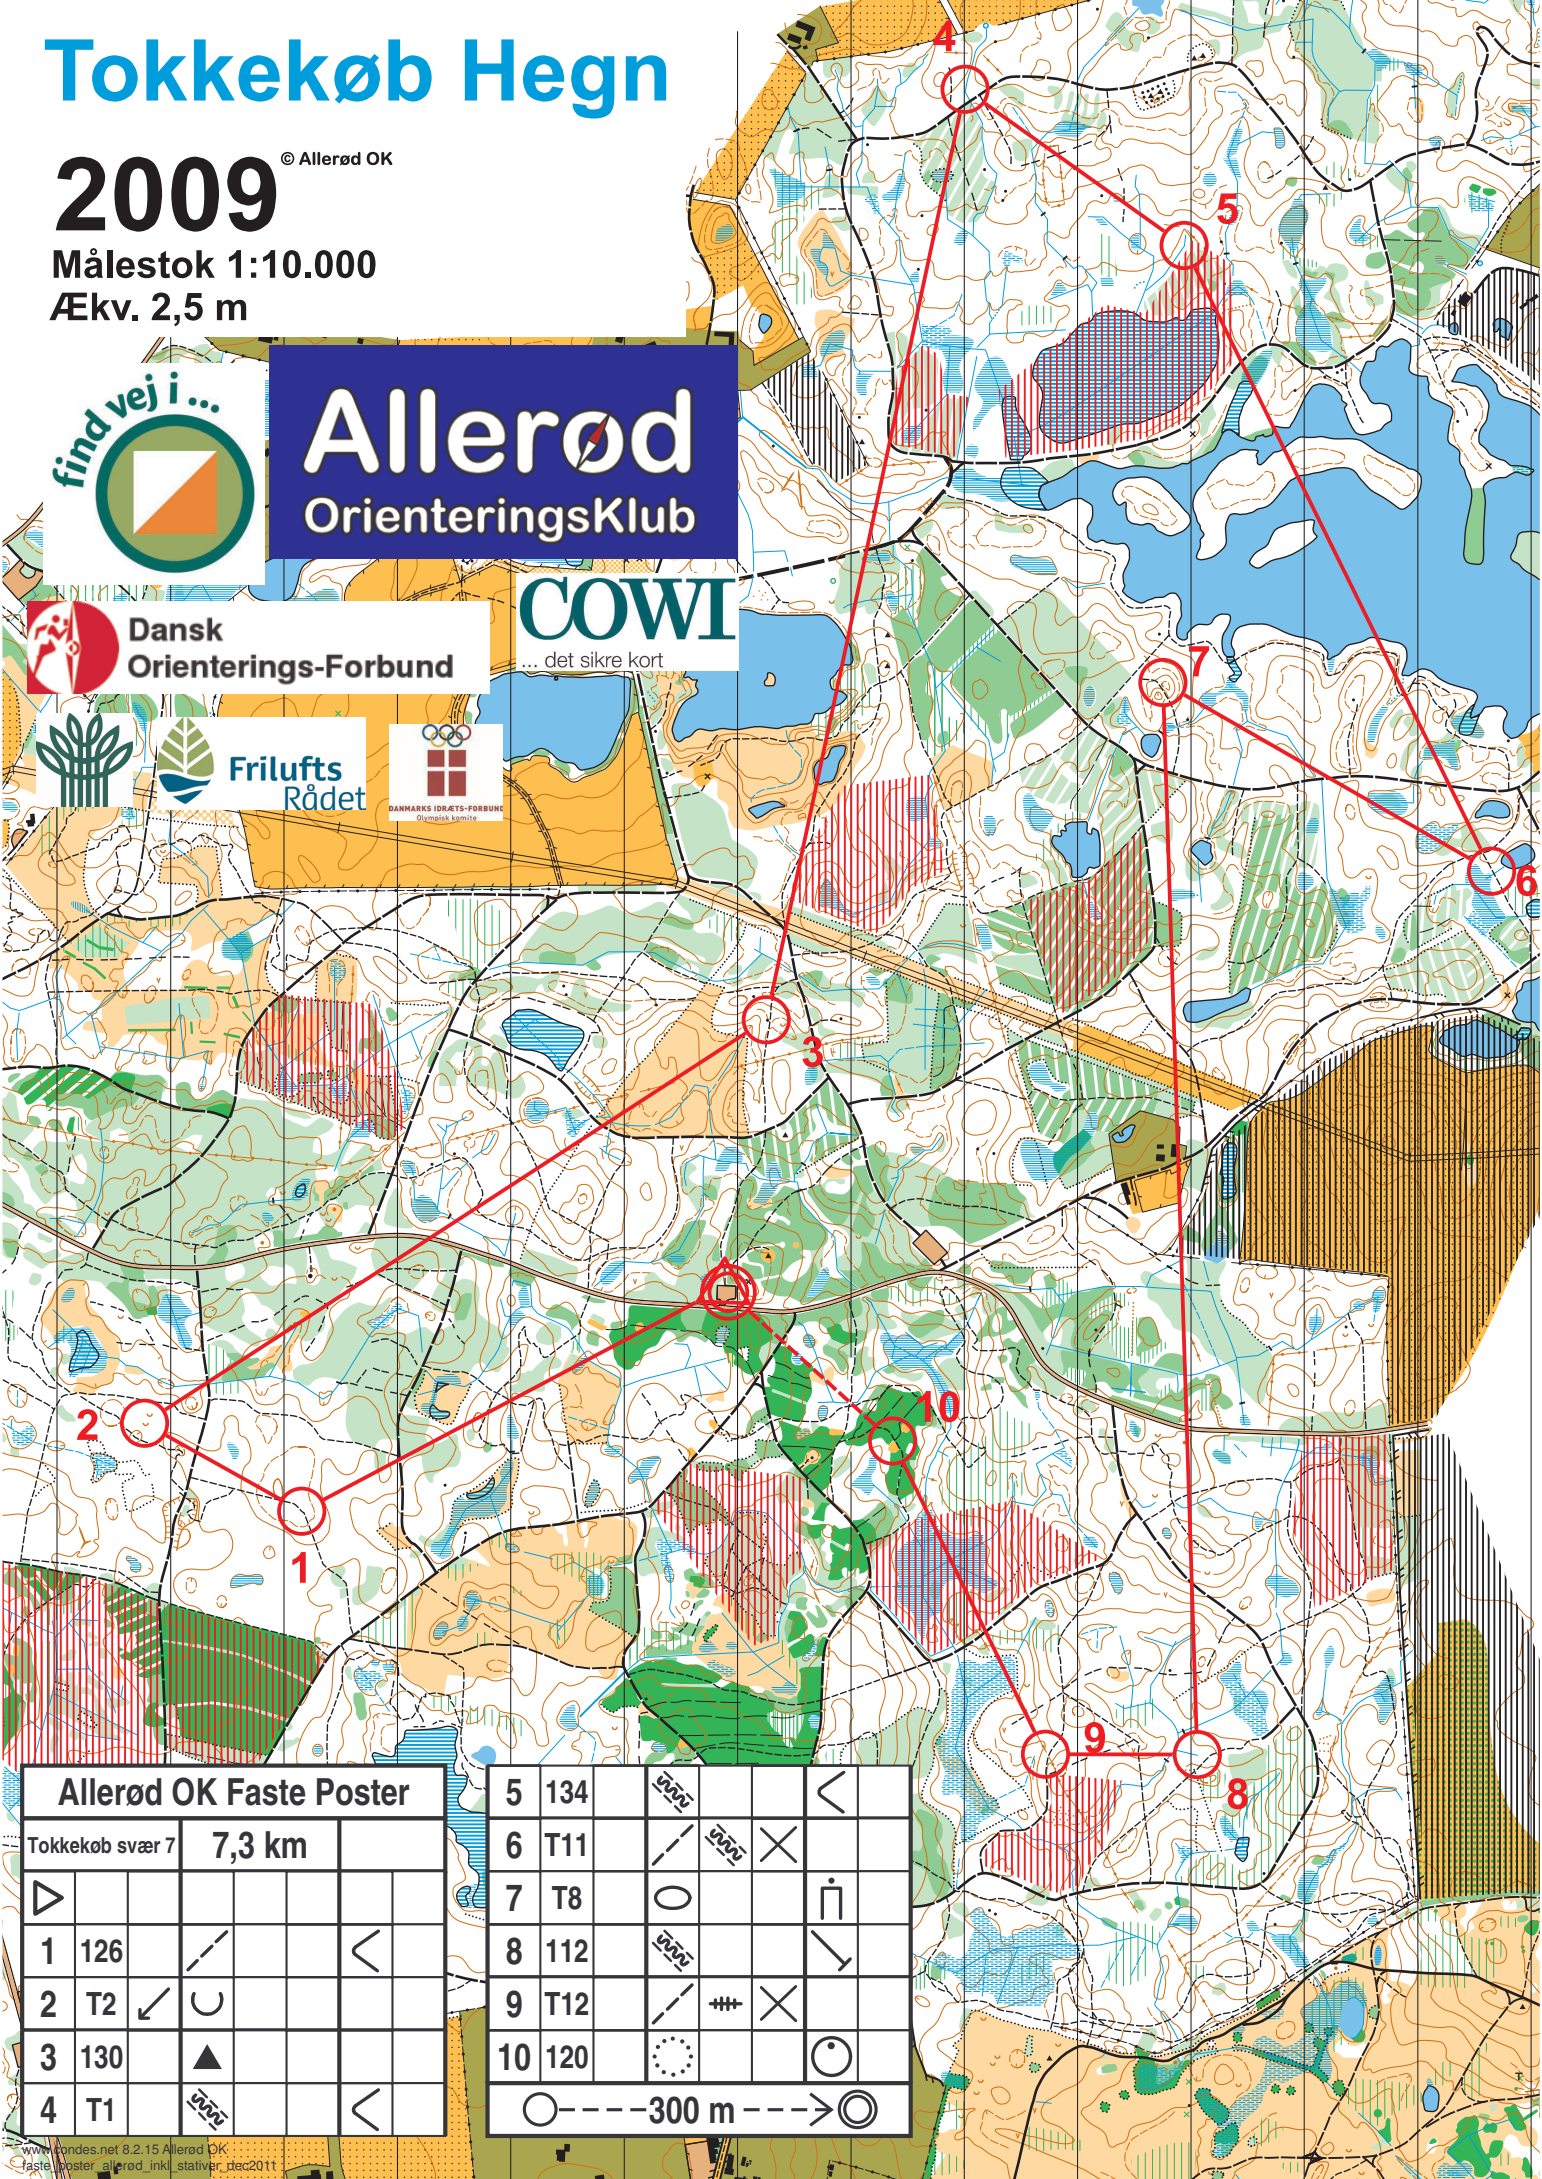

Tokkekøb Hegn

2009

© Allerød OK

Målestok 1:10.000

Ækv. 2,5 m

Allerød OK Faste Poster				
Tokkekøb svær 7		7,3 km		
▷				
1	126	↘		<
2	T2	↙	∪	
3	130	▲		
4	T1	⊙		<

5	134	⊙			<
6	T11	↘	⊙	×	
7	T8	○			∩
8	112	⊙			↘
9	T12	↘	≡	×	
10	120	⊙			○

○ --- 300 m --- > ⊙