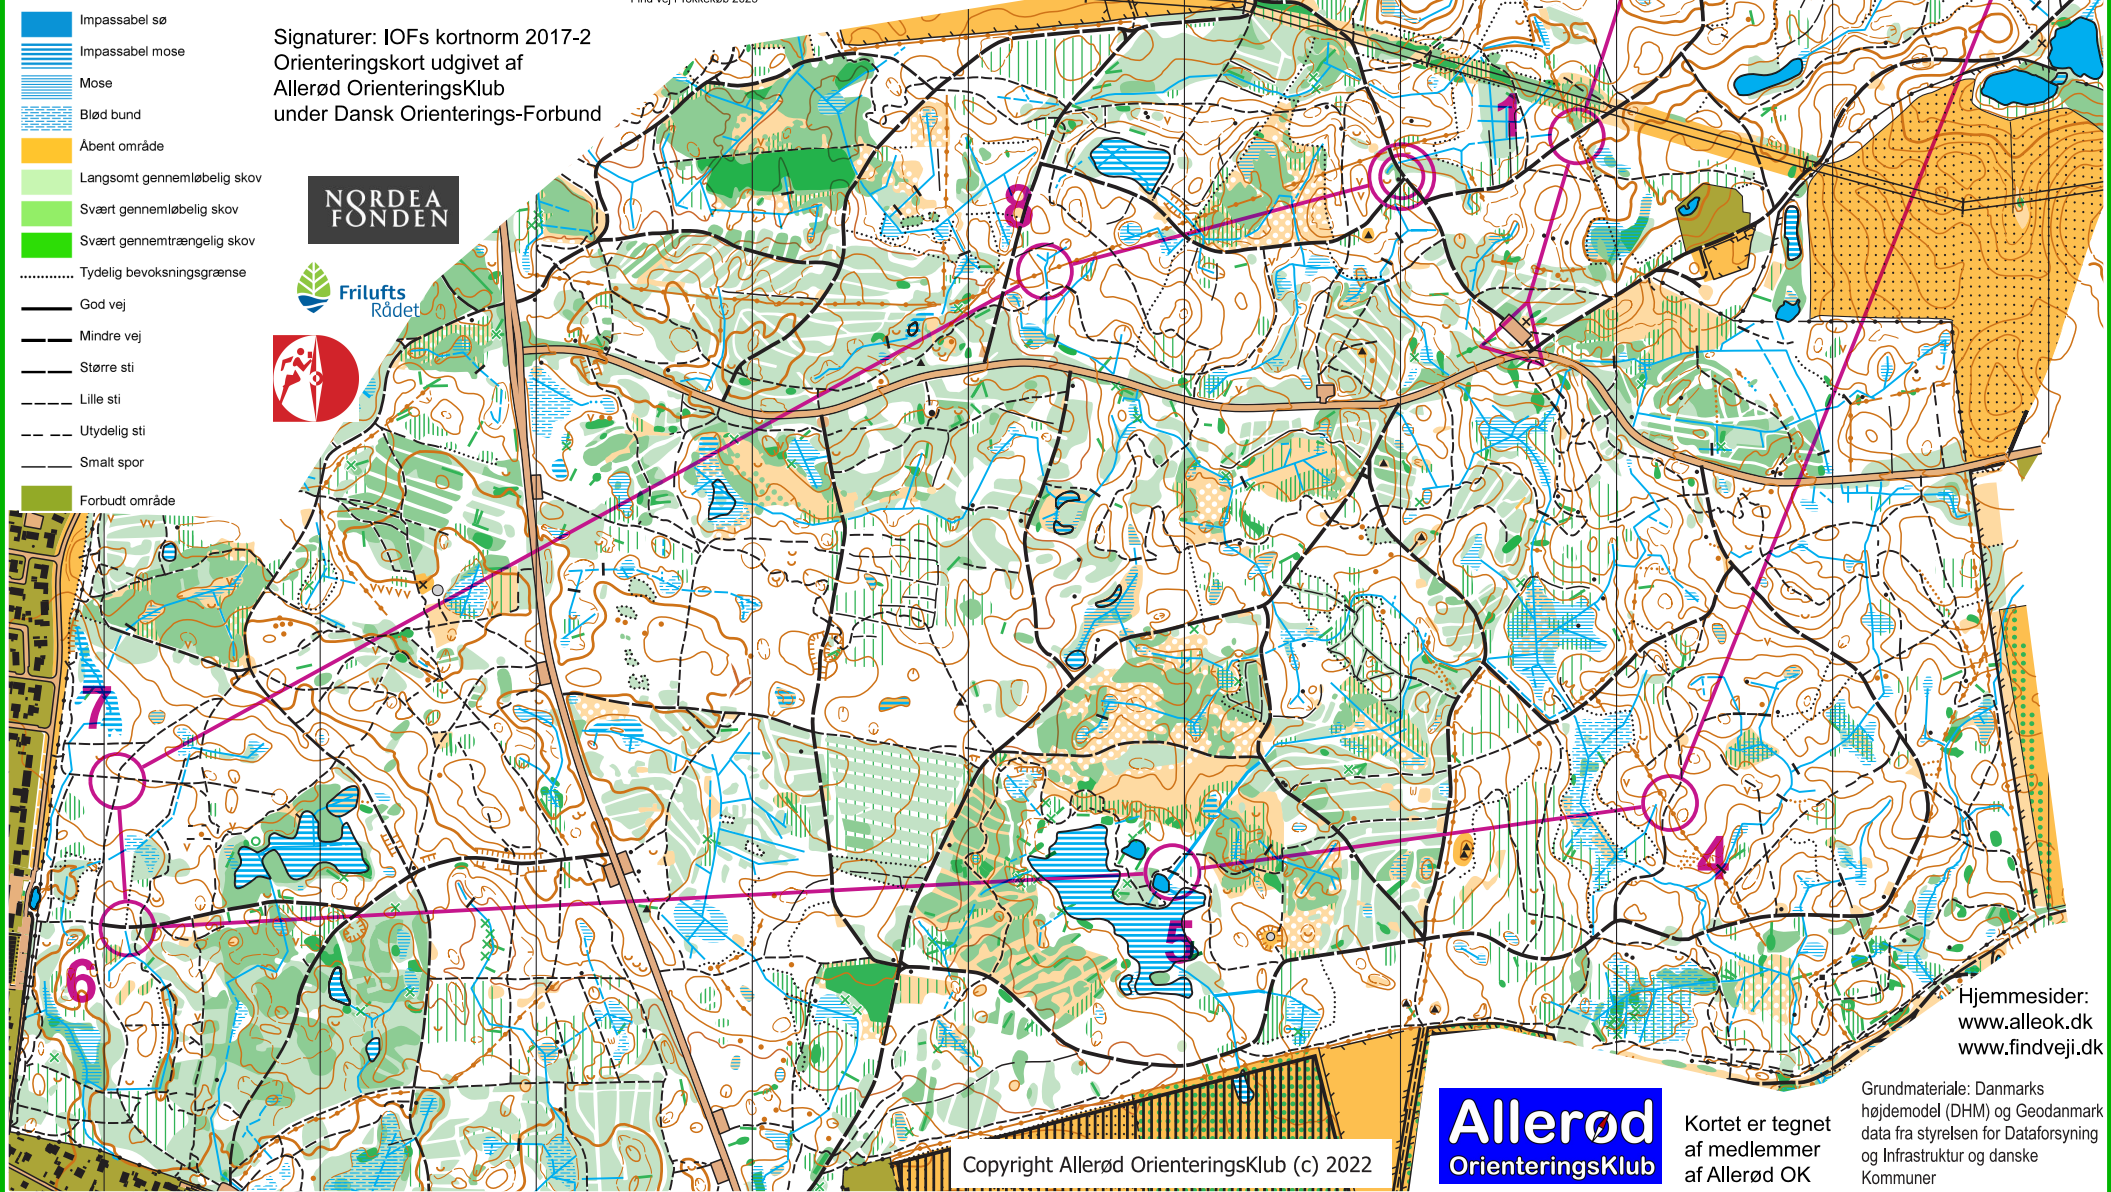

Tokkekøb Hegn

Målestok: 1:10.000
Ækvidistance 2,5 m
2022

- v v Punkthøj / Hul / Lille lavning
- ~ Højdekurver / lavninger
- Grøft
- Sten

- Impassabel sø
- Impassabel mose
- Mose
- Blød bund
- Åbent område
- Langsomt gennemløbelig skov
- Svært gennemløbelig skov
- Svært gennemtrængelig skov
- ..... Tydelig bevojsningsgrænse
- God vej
- Mindre vej
- Større sti
- Lille sti
- Utydelig sti
- Small spor
- Forbudt område

Signaturer: IOFs kortnorm 2017-2
Orienteringskort udgivet af
Allerød Orienteringsklub
under Dansk Orienterings-Forbund

Allerød OK faste poster		
Tokkekøb 1	7,0 km	
▷		Parkeringsareal
1	16	Sti Jordvold, dæmning -kryds
2	8	Høj
3	11	Sti Grøft -kryds

4	12	Sti Jordvold, dæmning -kryds
5	7	Sti Grøft -kryds
6	47	Sti Grøft -sammenløb
7	30	Sti Sti -kryds
8	20	Grøft Jordvold, dæmning -kryds
		○ < 525 m > ○

Copyright Allerød Orienteringsklub (c) 2022

Allerød
Orienteringsklub

Kortet er tegnet
af medlemmer
af Allerød OK

Grundmateriale: Danmarks
højdemodel (DHM) og Geodanmark
data fra styrelsen for Dataforsyning
og Infrastruktur og danske
Kommuner

Hjemmesider:
www.alleok.dk
www.findveji.dk