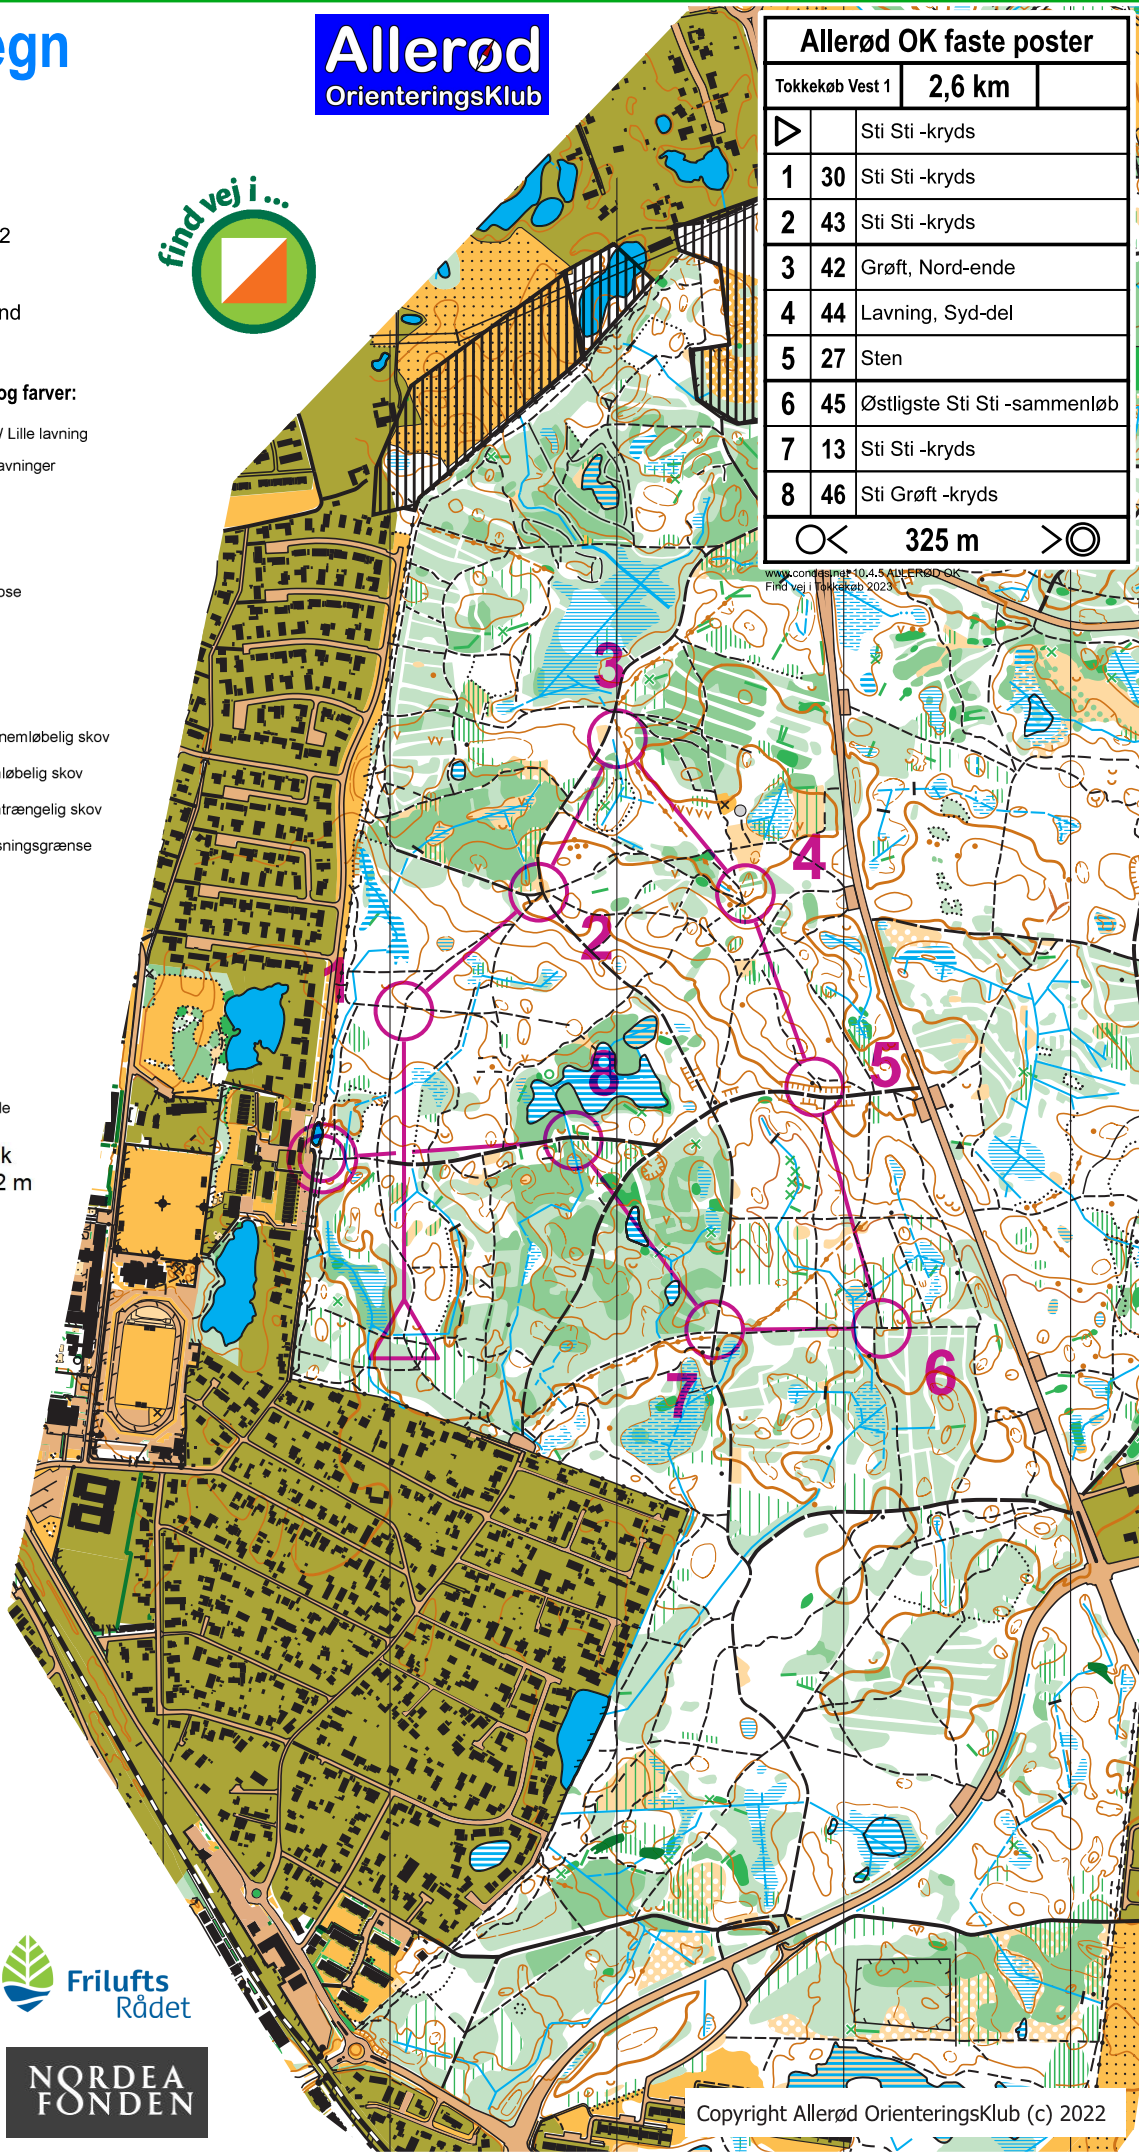

Tokkekøb Hegn

Målestok: 1:10.000
Ækvivalens 2,5 m
2022

Allerød
OrienteringsKlub

Signaturer: IOFs kortnorm 2017-2
Orienteringskort udgivet af
Allerød OrienteringsKlub
under Dansk Orienterings-Forbund

Allerød OK faste poster		
Tokkekøb Vest 1	2,6 km	
▷		Sti Sti -kryds
1	30	Sti Sti -kryds
2	43	Sti Sti -kryds
3	42	Grøft, Nord-ende
4	44	Lavning, Syd-del
5	27	Sten
6	45	Østligste Sti Sti -sammenløb
7	13	Sti Sti -kryds
8	46	Sti Grøft -kryds
◁	325 m	▷

- 12
- 11
- 10
- 9
- 8
- 7
- 6
- 5
- 4
- 3
- 2
- 1

Kortets signaturer og farver:

- Punkthøj / Hul / Lille lavning
- Højdekurver / lavninger
- Grøft
- Sten
- Impassabel sø
- Impassabel mose
- Mose
- Blød bund
- Åbent område
- Langsomt gennemløbelig skov
- Svært gennemløbelig skov
- Svært gennemtrængelig skov
- Tydelig bevoksningsgrænse
- God vej
- Mindre vej
- Større sti
- Lille sti
- Utydelig sti
- Smalt spor
- Forbudt område
- X Bord/bænk
- X Trærod >2 m

Kortet er tegnet af medlemmer af Allerød OK

Grundmateriale: Danmarks højdemodel (DHM) og Geodanmark data fra styrelsen for Dataforsyning og Infrastruktur og danske Kommuner

Hjemmesider:
www.alleok.dk
www.findveji.dk

Copyright Allerød OrienteringsKlub (c) 2022